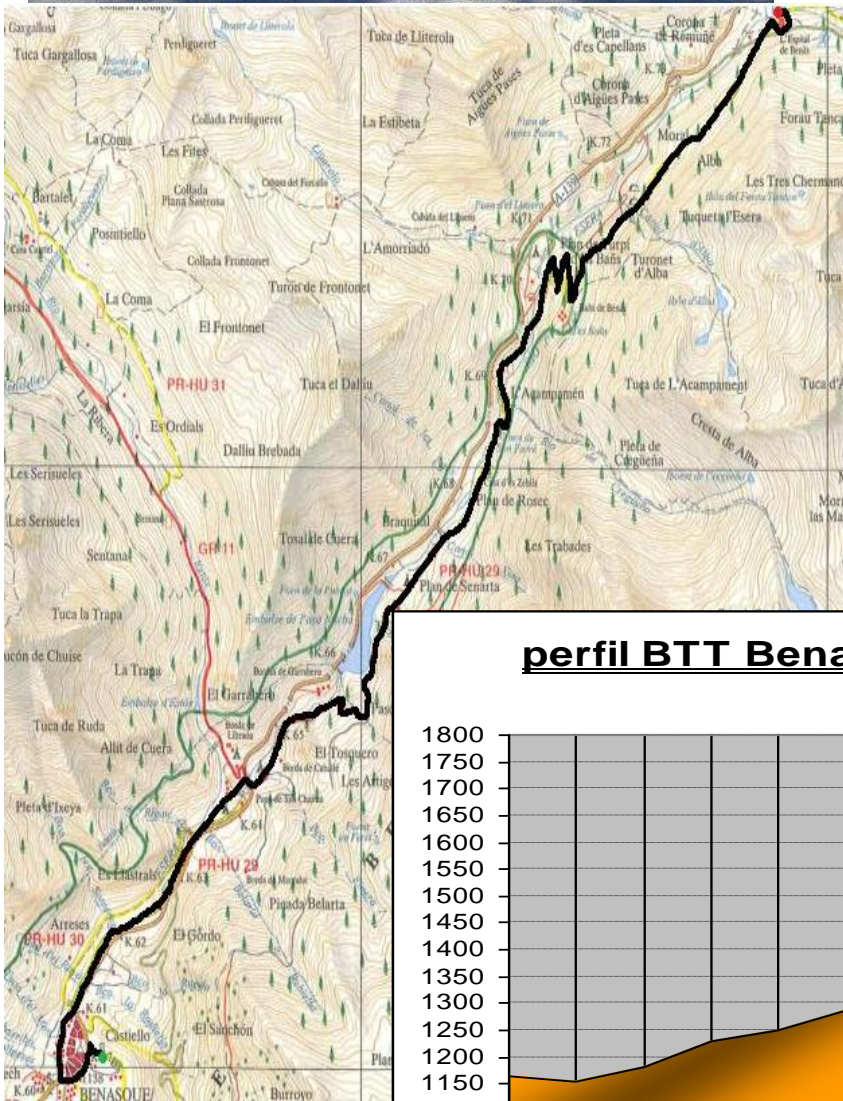

XVIII memorial BTT
Jorge Rami
29 agosto 2010
domingo

Benasque

Llanos del Hospital

7 circuito
BTT
Ribagorza

Excmo. Ayto de Benasque
DOMINGO, 29 AGOSTO
SALIDA: 10,30 H.
PABELLÓN BENASQUE
LLEGADA:
LLANOS DEL HOSPITAL
DISTANCIA: 15 KM

SCD Ribagorza (sede Benasque)
Av Luchón s/n. Pab. polideportivo
22440 Benasque (Huesca)
Tº/ 974 551586 Fax/ 974 551282
scdbenasque@cribagorza.org